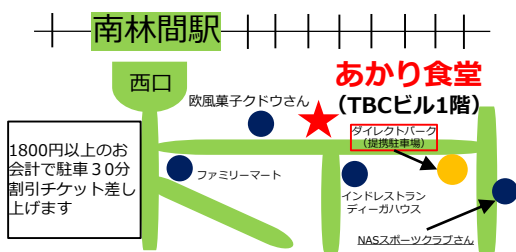

レンタルスペース
研修・会議・教室など
2,000円～/2時間
8,000円～/半日貸切など

ワークショップ
開催募集中！
水引講座
味噌作り講座
クラフト教室
編み物教室
チョークアートなど

軽食
500円～
ドリンク
300円～

パーティー
イベント
プロジェクターあり
食事持ち込み・ケータリング等
ご相談下さい。

営業
時間

月～土
10:00～17:00

※土曜日は第2・第4のみ営業
※日曜休み (休業日の貸し切りイベント相談可)

住所

大和市南林間1-6-1
TBCビル八番館 1階奥

小箱ショップ

店内には小箱ショップや地域情報の掲示板もあります！